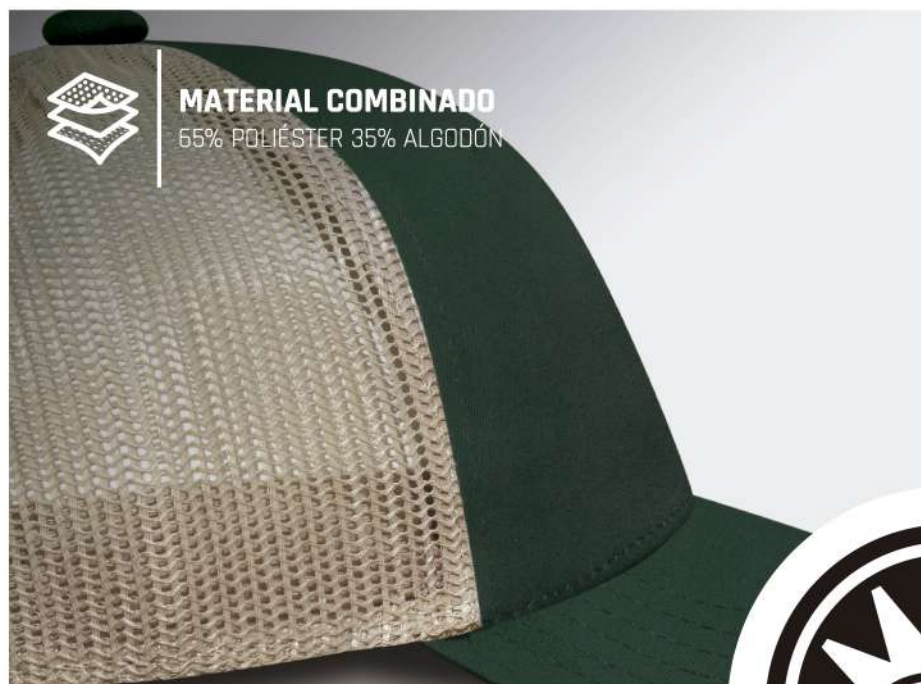

MATERIAL COMBINADO

65% POLIÉSTER 35% ALGODÓN