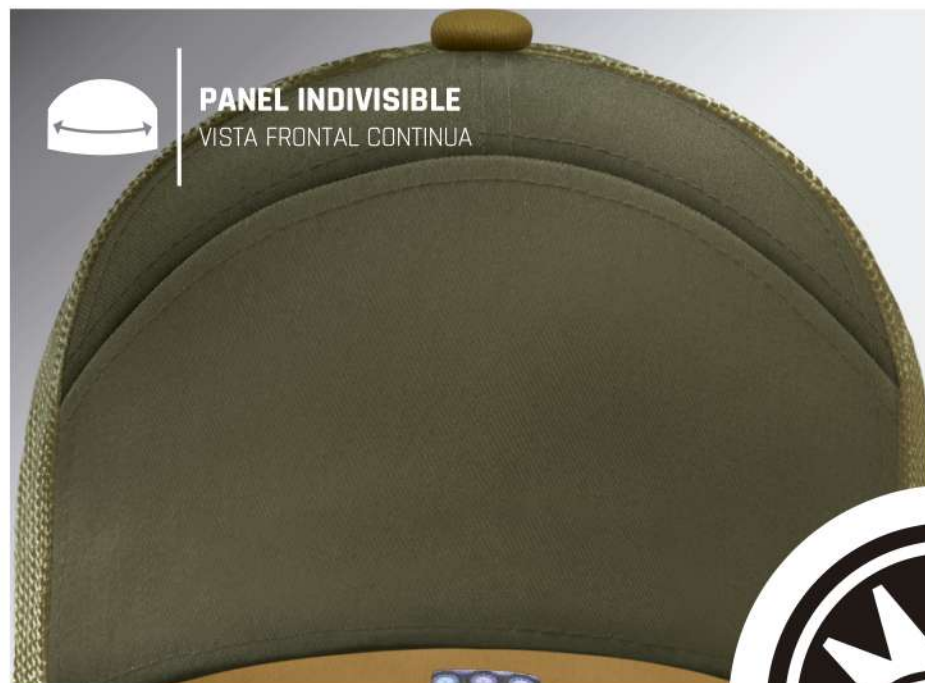

PANEL INDIVISIBLE
VISTA FRONTAL CONTINUA