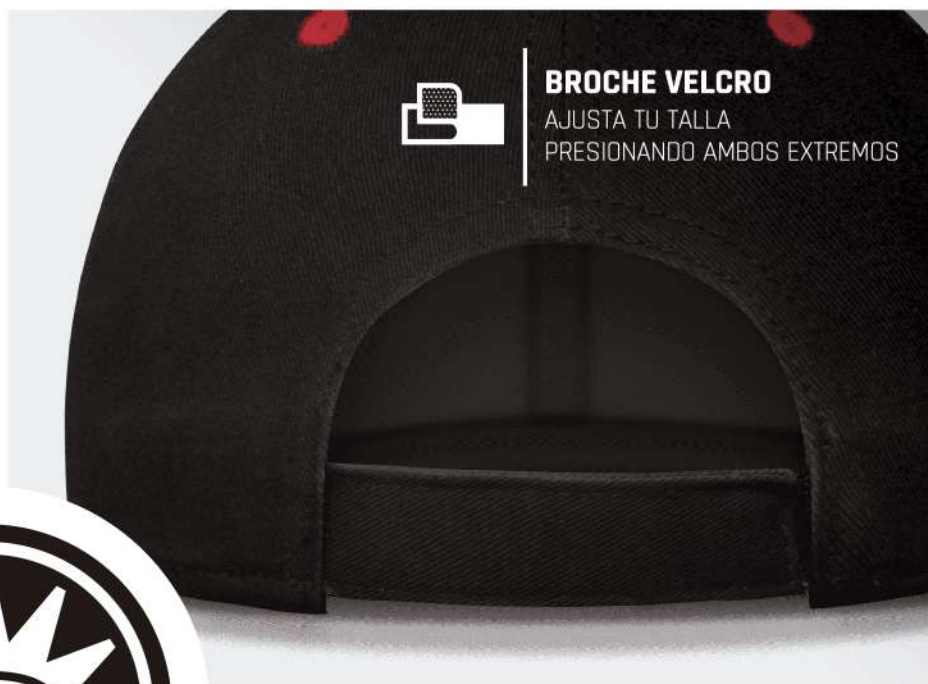

# RACING

Preparada para competir, destaca por su diseño de *bandera pits* sobre la visera, combinando un delineado orgánico al color de los ojillos.

Al integrar la categoría **High Profile**, es de corte alto con frente rígido, broche de velcro, y su tela se compone 100% de algodón.

Podrás elegir entre sus 4 combinaciones diferentes.

ADITAMENTO  
DECORATIVO

100% ALGODÓN

BROCHE DE VELCRO

VISERA CURVA  
PREFORMADA

**ALGODÓN**  
100% ALGODÓN

**BROCHE VELCRO**  
AJUSTA TU TALLA  
PRESIONANDO AMBOS EXTREMOS